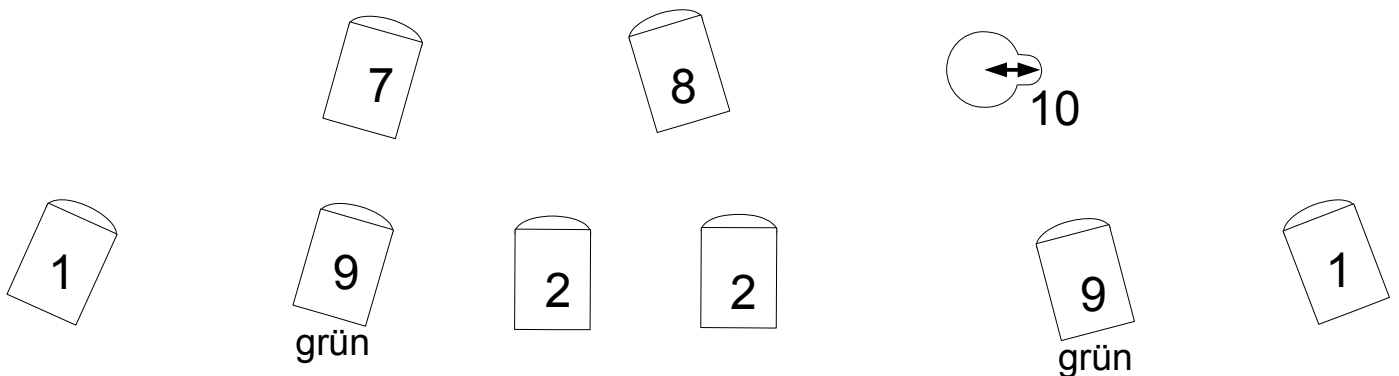

Lichtplan Rico, Oskar und die Tiefschatten Theater zwischen den Dörfern

- 1 + 2 Grundlicht
- 3 Kontras
- 4+ 5 Grundlicht, Gassen
- 6 Ambiente, Streiflicht
- 7 Tiefschatten, Fernsehen
- 8 Dachgarten
- 9 grünes Zimmer
- 10 Spot Sophia, Dachgarten

Spielfläche: 6m breit, 6m tief, schwarzer Molton-Aushang, Boden schwarz

Pos. 1 bis 5 mit Torblenden

Positionen der Kontras und der Gassen variabel, je nach Hängemöglichkeiten

Bei Fragen: Fabian Wessel, Tel:0176-94432343
info@tzdd.de