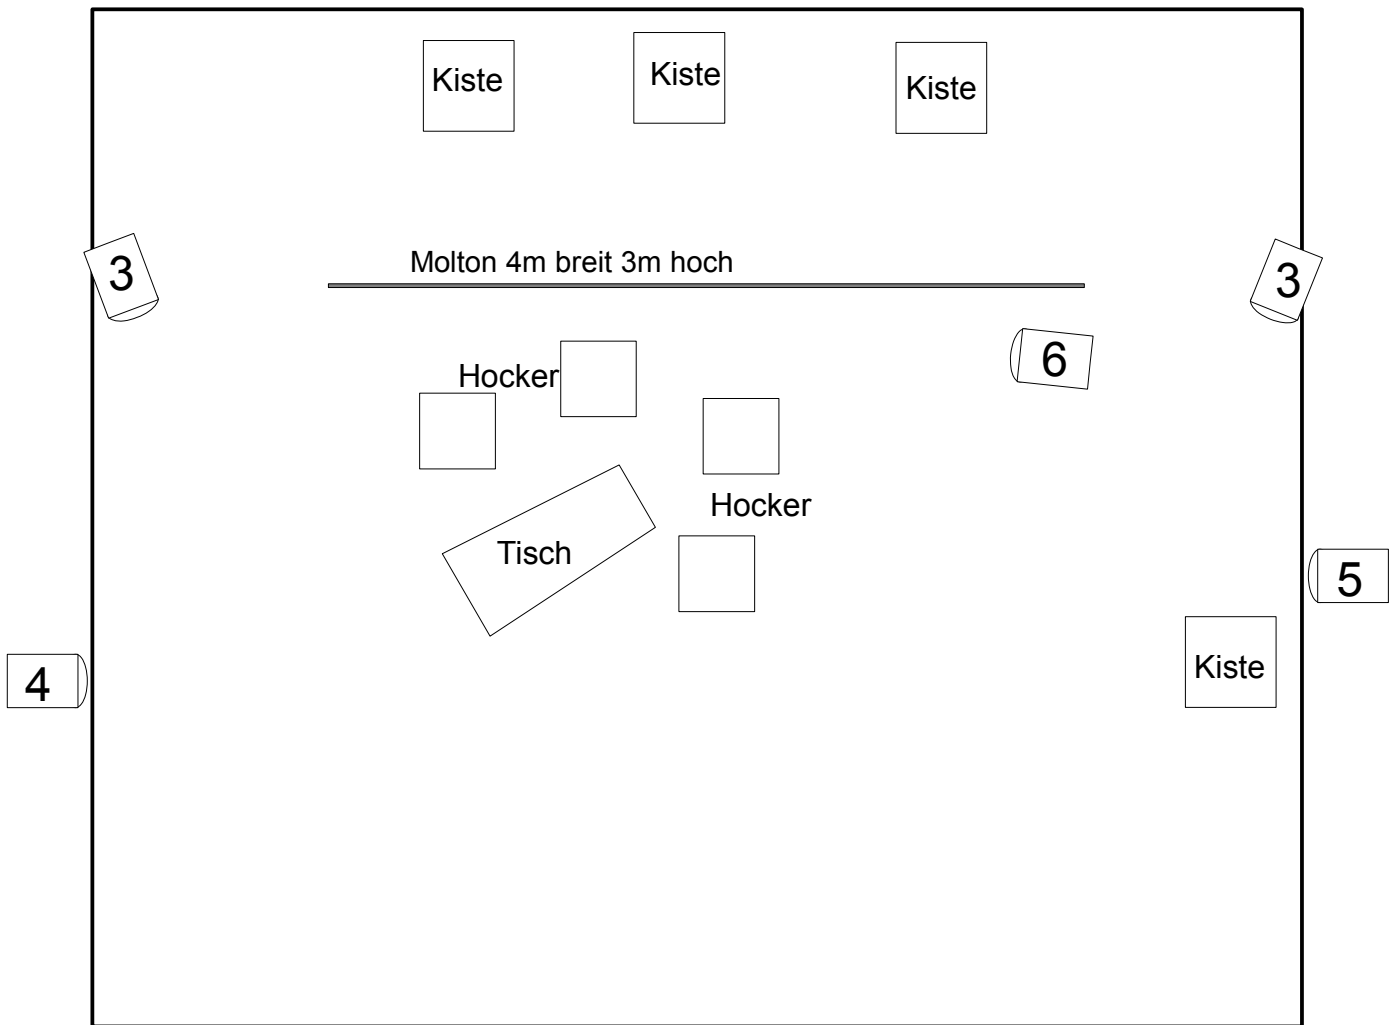

Lichtplan Rico, Oskar und die Tiefschatten Theater zwischen den Dörfern

- 1 + 2 Grundlicht
- 3 Kontras
- 4+ 5 Grundlicht, Gassen
- 6 Ambiente, Streiflicht
- 7 Tiefschatten, Fernsehen
- 8 Dachgarten
- 9 grünes Zimmer
- 10 Spot Sophia, Dachgarten

Spielfläche: 6m breit, 6m tief, schwarzer Molton-Aushang, Boden schwarz

Pos. 1 bis 5 mit Torblenden

Positionen der Kontras und der Gassen variabel, je nach Hängemöglichkeiten

Bei Fragen: Fabian Wessel, Tel:0176-94432343
info@tzdd.de